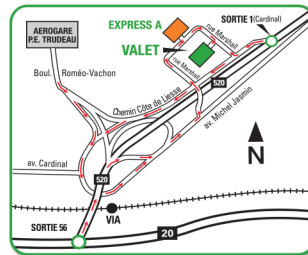

RÉSERVEZ VOTRE PROCHAIN SÉJOUR DE STATIONNEMENT

et obtenez ces tarifs réduits sur l'application Park'N Fly ou sur parknfly.ca

ENTREZ LE CODE DE RABAIS AU MOMENT DE LA RÉSERVATION*

Réservation requise pour obtenir ces tarifs réduits

1114464

Code non valide au moment du check out sauf si c'est réservé à l'avance

VALET

12155, chemin Côte-de-Liesse, Dorval, QC

EXPRESS A

700, rue Marshall, Dorval, QC